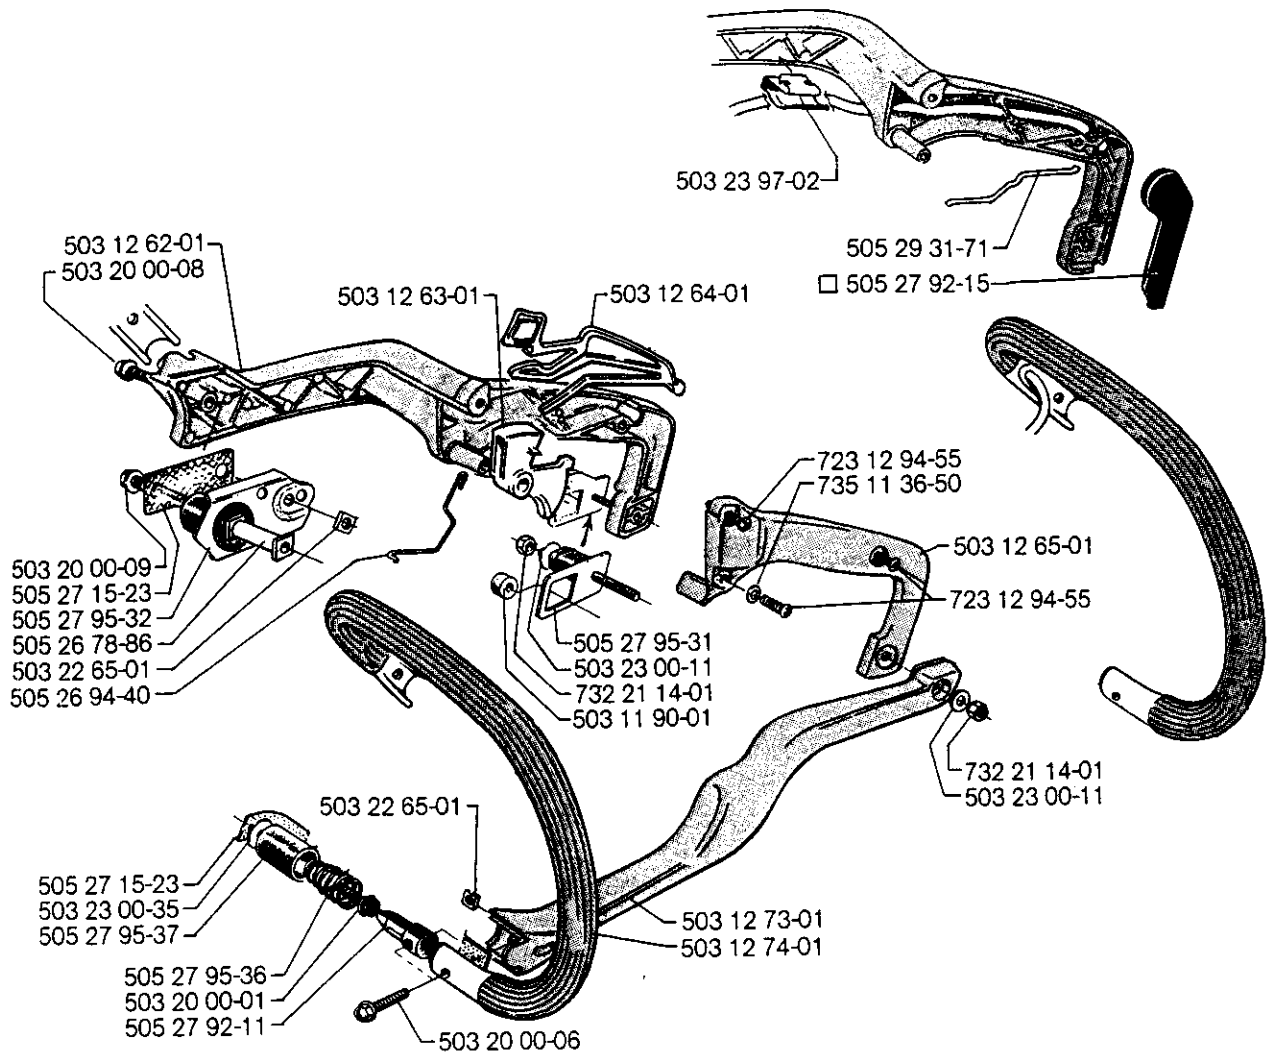

503 10 20-03
 503 12 75-01
 505 35 04-41
 503 20 00-03
 503 22 20-01

505 26 78-95*①
 735 31 09-20*①
 505 23 09-02*①
 *721 43 03-00
 *505 30 38-36
 503 22 00-01
 721 43 10-00*

505 29 31-72
 506 02 08-01
 505 24 99-22
 503 20 00-05
 505 27 05-25
 505 29 79-33
 505 31 27-79
 505 35 04-73
 503 12 77-01

505 30 32-77
 505 29 31-66
 503 23 01-03
 505 30 36-72 (.325" x 8)
 501 45 74-01 (.325" x 7)
 505 30 23-55
 503 23 01-05
 505 27 57-19
 503 11 62-01
 503 11 16-01 (5000 H plus)
 505 31 07-45
 721 12 10-40
 503 11 85-01 (5000 plus)
 503 10 16-01
 505 31 51-81

*compl 503 10 00-01

*compl 503 11 21-01

*compl 503 12 41-01

PARTNER

Walbro WA 158 A

ⓐ505 52 01-31 Packningssats
 Set of gaskets
 Dichtungssatz
 Jeu de joints
 Juego de junta

Tillbehör
 Accessories
 Zubehöre
 Accessoires
 Accesorios

506 01 49-01

503 12 49-01 Robkoflok

505 38 13-07

501 69 17-01

501 60 02-02

503 24 06-02