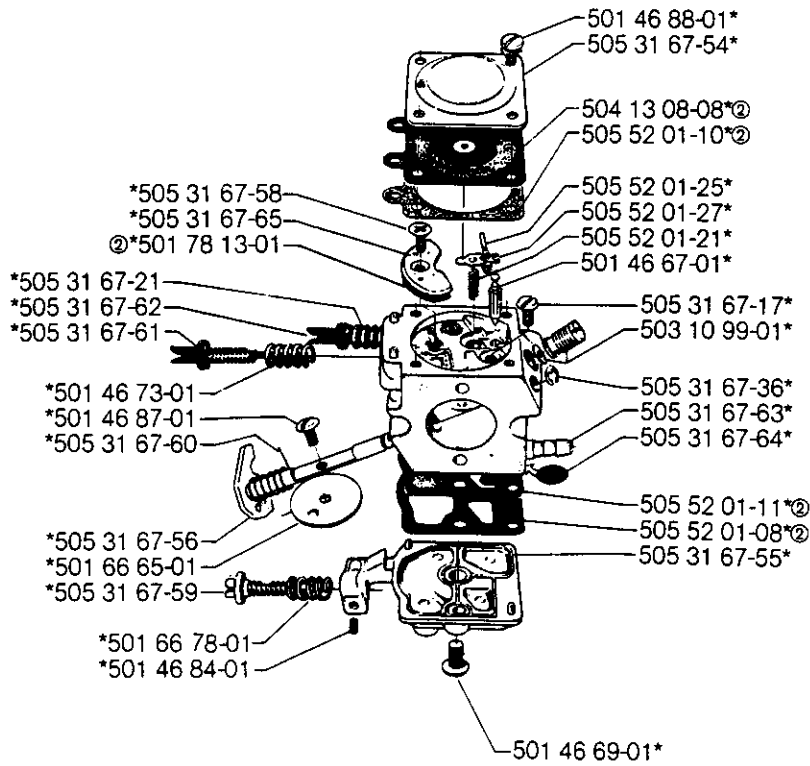

503 10 20-03
 503 12 75-01
 505 35 04-41
 503 20 00-03
 503 22 20-01

505 26 78-95*①
 735 31 09-20*①
 505 23 09-02*①
 *721 43 03-00
 *505 30 38-36
 503 22 00-01
 721 43 10-00*

505 29 31-72
 506 02 08-01
 505 24 99-22
 503 20 00-05
 505 27 05-25
 505 29 79-33
 505 31 27-79
 505 35 04-73
 503 12 77-01

505 30 32-77
 505 29 31-66
 503 23 01-03
 505 30 36-72 (.325" x 8)
 501 45 74-01 (.325" x 7)
 505 30 23-55
 503 23 01-05
 505 27 57-19
 503 11 62-01
 503 11 16-01 (5000 H plus)
 505 31 07-45
 721 12 10-40
 503 11 85-01 (5000 plus)
 503 10 16-01
 505 31 51-81

*compl 503 10 00-01

*compl 503 11 21-01

*compl 503 12 41-01

PARTNER

Walbro WA 158 A

ⓐ505 52 01-31 Packningssats
 Set of gaskets
 Dichtungssatz
 Jeu de joints
 Juego de junta

Tillbehör
 Accessories
 Zubehöre
 Accessoires
 Accesorios

506 01 49-01

503 12 49-01 Robkoflok

505 38 13-07

501 69 17-01

501 60 02-02

503 24 06-02