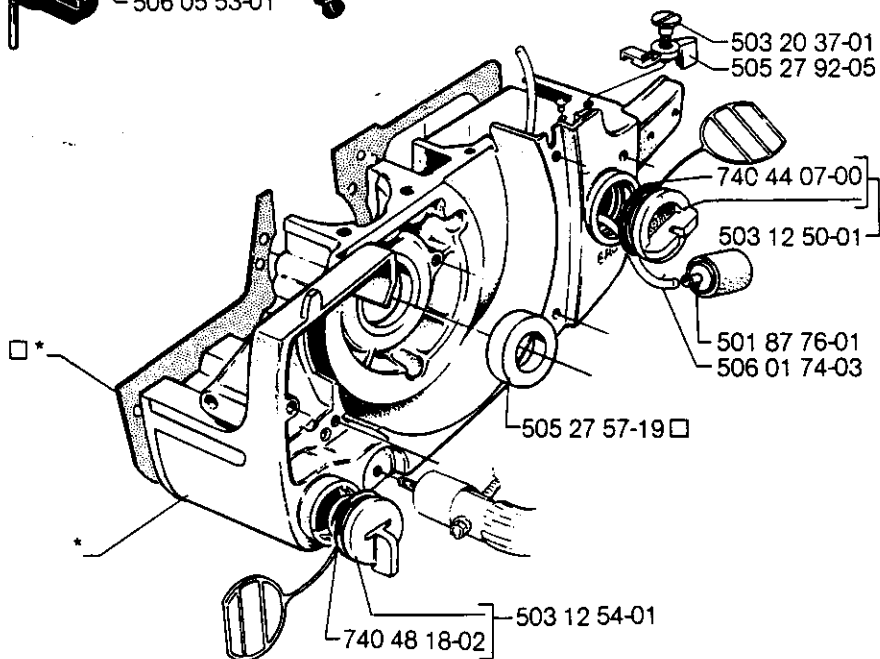

505 30 32-77
 505 29 31-66
 503 23 01-03
 505 30 36-72 (.325" x 8)
 501 45 74-01 (.325" x 7)
 505 30 23-55
 503 23 01-05
 505 27 57-19
 503 11 62-01
 503 11 16-01 (5000 H plus)
 505 31 07-45
 721 12 10-40
 503 11 85-01 (5000 plus)
 503 10 16-01
 505 31 51-81

*compl 503 10 00-01

*compl 503 11 21-01

*compl 503 12 41-01

PARTNER

Walbro WA 158 A

ⓐ505 52 01-31 Packningssats
 Set of gaskets
 Dichtungssatz
 Jeu de joints
 Juego de junta

Tillbehör
 Accessories
 Zubehöre
 Accessoires
 Accesorios